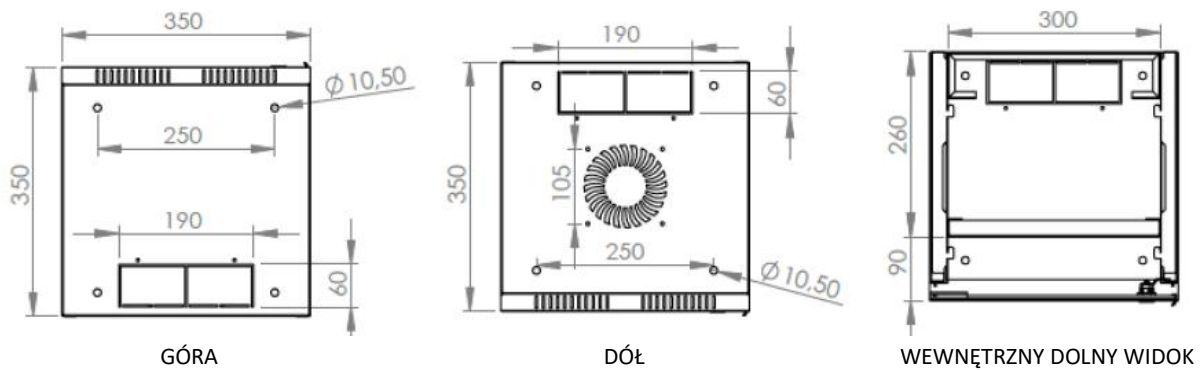

DIGITUS® Szafa sieciowa wisząca Combi: poziomo 254 mm (10") i pionowo 482,6 (19") mm

✓ Profile 10" i 19"

✓ 10U poziomo; 5U pionowo

✓ Wejście kablowe: dach, cokół, tył

✓ Kompaktowa obudowa

Opis ogólny

Szafa wisząca Combi 254 mm (10") i 482,6 (19") mm, kolor szary (RAL 7035)

Przegląd produktu

Szafka naścienna Combi oferuje możliwość poziomego montażu komponentów 254 mm (10") 10U lub alternatywnie pionowego montażu komponentów 482,6 mm (19") 5U, dzięki obrotowej ramie profilowej. Przednia rama profilowa ma zmienną głębokość, a tylna strona jest przygotowana również ze zintegrowaną ramą 254 mm (10"). Obudowa wykonana jest z wytrzymałej blachy stalowej i oferuje najlepsze możliwości prowadzenia kabli dzięki wstępnie wyciętym otworom w dachu, podstawie i na tylnej ścianie. Dzięki zwartej konstrukcji obudowa ta jest idealna do bieżących zastosowań IT i telekomunikacyjnych, szczególnie w wąskich przestrzeniach lub w domach prywatnych.

Zestawienie symboli produktów

Kod produktu	Kolor	Wymiary produktu WxSxG w mm	Waga w kg (netto/brutto)
DN-1019	Szary (RAL 7035)	550x350x350 mm	10,3 kg / 11,5 kg

Zdjęcia produktu

PRZÓD

BOK

TYŁ

WEWNĘTRZNY PRZEDNI WIDOK

GÓRA

DÓŁ

WEWNĘTRZNY DOLNY WIDOK