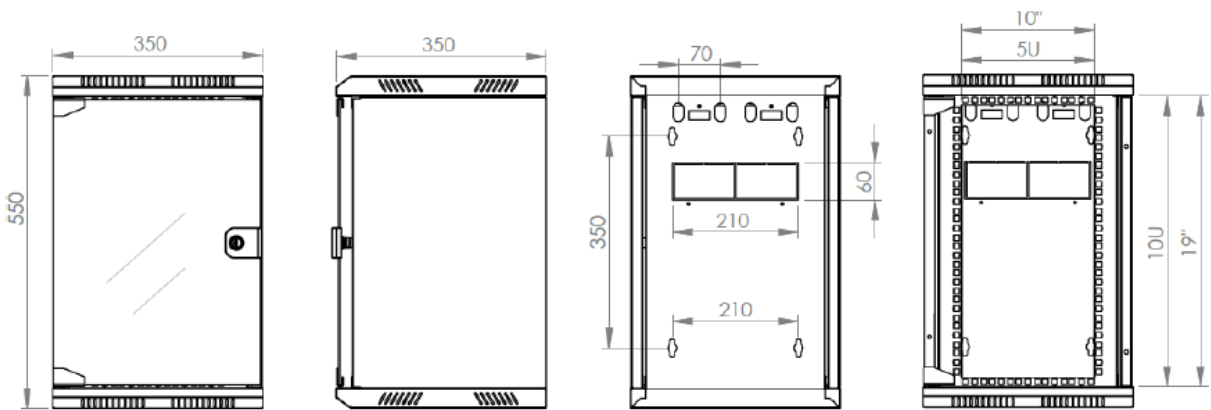

Cechy

- Klasa bezpieczeństwa IP20,
- Zamykane szklane drzwi przednie z kątem otwarcia 200°,
- 1-punktowy mechanizm blokujący na przednich drzwiach,
- Zdemontowane ścianki boczne,
- Obrotowa rama profilowa zamontowana na froncie wewnątrz szafy, ocynkowana,
- 254 mm (10") 10U poziomo; 482,6 mm (19") 5U pionowo,
- Dodatkowe profile 254 mm (10") 10U wpuszczone w ramę główną w części tylnej,
- Obciążenie szyn profilowych: 30 kg,
- Maks. głębokość zabudowy: ok. 260 mm do tylnej ściany; ok. 220 mm do tylnych otworów profilowych,
- 1,1 – 1,5 mocna blacha stalowa o dużej nośności, lakierowana proszkowo,
- Wstępnie przygotowane przepusty kablowe w dachu, podstawie oraz na tylnej ścianie,
- W komplecie ze szczotkami kablowymi i osłoną wycięcia na wentylator,
- Szczeliny wentylacyjne do aktywnej i pasywnej wentylacji i odprowadzania spalin.

Przegląd produktu

Szafka naścienna Combi oferuje możliwość poziomego montażu komponentów 254 mm (10") 10U lub alternatywnie pionowego montażu komponentów 482,6 mm (19") 5U, dzięki obrotowej ramie profilowej. Przednia rama profilowa ma zmienną głębokość, a tylna strona jest przygotowana również ze zintegrowaną ramą 254 mm (10"). Obudowa wykonana jest z wytrzymałej blachy stalowej i oferuje najlepsze możliwości prowadzenia kabli dzięki wstępnie wyciętym otworom w dachu, podstawie i na tylnej ścianie. Dzięki zwartej konstrukcji obudowa ta jest idealna do bieżących zastosowań IT i telekomunikacyjnych, szczególnie w wąskich przestrzeniach lub w domach prywatnych.

Zestawienie symboli produktów

Kod produktu	Kolor	Wymiary produktu WxSxG w mm	Waga w kg (netto/brutto)
DN-1019	Szary (RAL 7035)	550x350x350 mm	10,3 kg / 11,5 kg

Zdjęcia produktu

PRZÓD

BOK

TYŁ

WEWNĘTRZNY PRZEDNI WIDOK